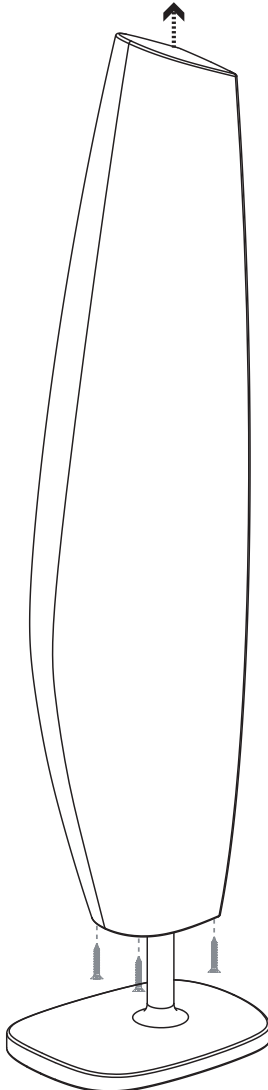

# VONDOM®

instrucciones para el desmontaje  
instructions to disassembly

x1

x5

LED LAMP  
100-240V ~ 50-60 Hz  
72W - IP65

Avda. Valencia 3 / 46891 / Palomar / Valencia / Spain  
t. +34 96 239 84 86 / f. +34 96 290 05 01  
[www.vondom.com](http://www.vondom.com) / [vondom@vondom.com](mailto:vondom@vondom.com)