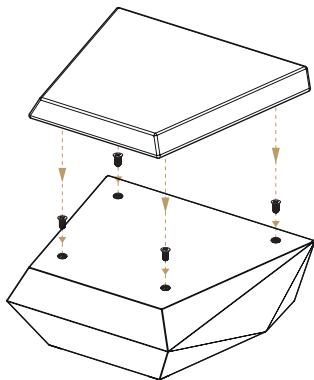

VONDOM®

Instrucciones para la unión del acolchado
en la colección chaiselongue FAZ
Padded assembly instructions
in chaiselongue FAZ Collection

1

X4 x4

Acolchado con velcro en
la parte posterior.
Padded with hook and
loop system on the back.