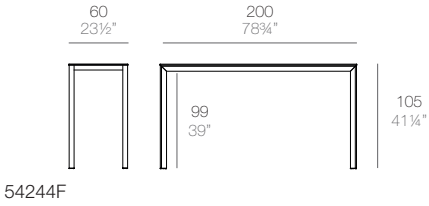

FRAME ALUMINIUM. Mesas altas. High tables