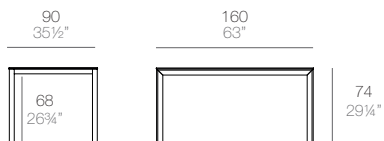

INSTRUCCIONES DE ENSAMBLAJE **ASSEMBLY INSTRUCTIONS**

FRAME ALUMINIO / FRAME ALUMINIUM

FRAME ALUMINIUM. Mesas comedor. Dinning tables

54230F

54236F

54231F

54238F

54232F

VONDOM

(D)

Depende de la medida de mesa
Depending on table size

(E)

x8

(F)

x4

(G)