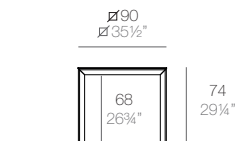

FRAME ALUMINIUM. Mesas comedor. Dinning tables

54230F

54236F

54231F

54238F

54232F

54240F

54233F

54237F

54234F

54239F

54235F

54241F

54242F