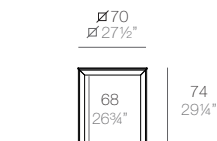

INSTRUCCIONES DE ENSAMBLAJE **ASSEMBLY INSTRUCTIONS**

FRAME ALUMINIO / FRAME ALUMINIUM

FRAME ALUMINIUM. Mesas comedor. Dinning tables

54230F

54236F

54231F

54238F

54232F

VONDOM

(D)

Depende de la medida de mesa
Depending on table size

(E)

x8

(F)

x4

(G)