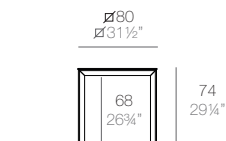

INSTRUCCIONES DE ENSAMBLAJE **ASSEMBLY INSTRUCTIONS**

FRAME ALUMINIO / FRAME ALUMINIUM

FRAME ALUMINIUM. Mesas comedor. Dinning tables

54230F

54236F

54231F

54238F

54232F

VONDOM

(D)

Depende de la medida de mesa
Depending on table size

(E)

x8

(F)

x4

(G)