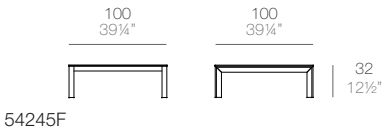

INSTRUCCIONES DE ENSAMBLAJE **ASSEMBLY INSTRUCTIONS**

FRAME ALUMINIO / FRAME ALUMINIUM

FRAME ALUMINIUM. Mesas comedor. Dinning tables

54230F

54236F

54231F

54238F

54232F

FRAME ALUMINIUM. Mesas altas. High tables

FRAME ALUMINIUM. Mesas bajas. Coffee tables

Piezas suministradas. Supplied parts

Información importante:

Leer detenidamente.

Guarda esta información para consultarla en el futuro.

VONDOM

(D)

Depende de la medida de mesa
Depending on table size

(E)

x8

(F)

x4

(G)