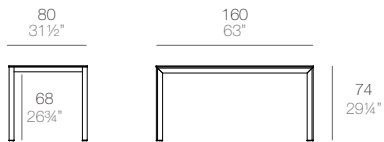

INSTRUCCIONES DE ENSAMBLAJE **ASSEMBLY INSTRUCTIONS**

FRAME ALUMINIO / FRAME ALUMINIUM

FRAME ALUMINIUM. Mesas comedor. Dinning tables

54230F

54236F

54231F

54238F

54232F

VONDOM

(D)

Depende de la medida de mesa
Depending on table size

(E)

x8

(F)

x4

(G)