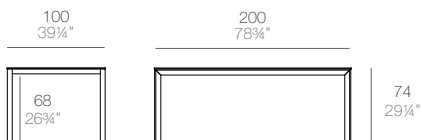

FRAME ALUMINIUM. Mesas comedor. Dinning tables

54230F

54236F

54231F

54238F

54232F

54240F

54233F

54237F

54234F

54239F

54235F

54241F

54242F