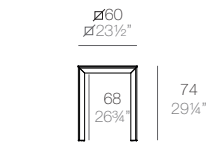

INSTRUCCIONES DE ENSAMBLAJE **ASSEMBLY INSTRUCTIONS**

FRAME ALUMINIO / FRAME ALUMINIUM

FRAME ALUMINIUM. Mesas comedor. Dinning tables

54230F

54236F

54231F

54238F

54232F

VONDOM

(D)

Depende de la medida de mesa
Depending on table size

(E)

x8

(F)

x4

(G)