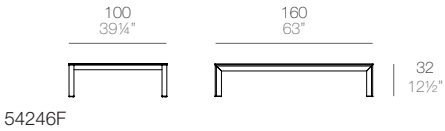

INSTRUCCIONES DE ENSAMBLAJE **ASSEMBLY INSTRUCTIONS**

FRAME ALUMINIO / FRAME ALUMINIUM

FRAME ALUMINIUM. Mesas comedor. Dinning tables

54230F

54236F

54231F

54238F

54232F

54240F

54233F

54237F

54234F

54239F

54235F

54241F

54242F

FRAME ALUMINIUM. Mesas altas. High tables

FRAME ALUMINIUM. Mesas bajas. Coffee tables

Piezas suministradas. Supplied parts

Información importante:

Leer detenidamente.

Guarda esta información para consultarla en el futuro.