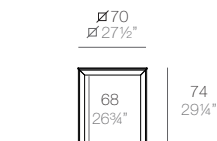

VONDOM

INSTRUCCIONES DE ENSAMBLAJE **ASSEMBLY INSTRUCTIONS**

FRAME ALUMINIO / FRAME ALUMINIUM

FRAME ALUMINIUM. Mesas comedor. Dinning tables

54230F

54236F

54231F

54238F

VONDOM

(D)

Depende de la medida de mesa
Depending on table size

(E)

x8

(F)

x4

(G)