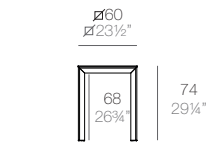

VONDOM

INSTRUCCIONES DE ENSAMBLAJE **ASSEMBLY INSTRUCTIONS**

FRAME ALUMINIO / FRAME ALUMINIUM

FRAME ALUMINIUM. Mesas comedor. Dinning tables

54230F

54236F

54231F

54238F

VONDOM

(D)

Depende de la medida de mesa
Depending on table size

(E)

x8

(F)

x4

(G)