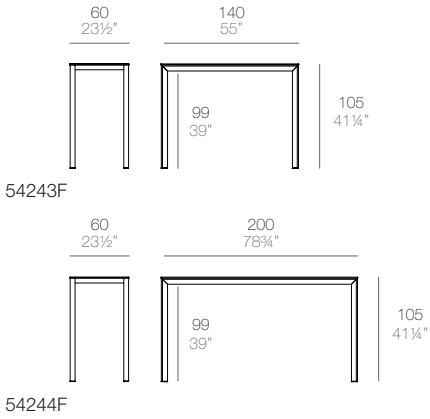

VONDOM

INSTRUCCIONES DE ENSAMBLAJE **ASSEMBLY INSTRUCTIONS**

FRAME ALUMINIO / FRAME ALUMINIUM

FRAME ALUMINIUM. Mesas comedor. Dinning tables

54230F

54236F

54231F

54238F

54242F

FRAME ALUMINIUM. Mesas altas. High tables

FRAME ALUMINIUM. Mesas bajas. Coffee tables

Piezas suministradas. Supplied parts

Información importante: Leer detenidamente.

Guarda esta información para consultarla en el futuro.

VONDOM

(D)

Depende de la medida de mesa
Depending on table size

(E)

x8

(F)

x4

(G)