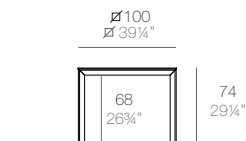

FRAME ALUMINIUM. Mesas comedor. Dinning tables

54230F

54236F

54231F

54238F

54232F

54240F

54233F

54237F

54234F

54239F

54235F

54241F

54242F