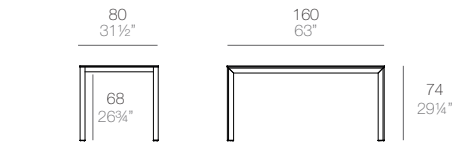

VONDOM

INSTRUCCIONES DE ENSAMBLAJE **ASSEMBLY INSTRUCTIONS**

FRAME ALUMINIO / FRAME ALUMINIUM

FRAME ALUMINIUM. Mesas comedor. Dinning tables

54230F

54236F

54231F

54238F

VONDOM

(D)

Depende de la medida de mesa
Depending on table size

(E)

x8

(F)

x4

(G)