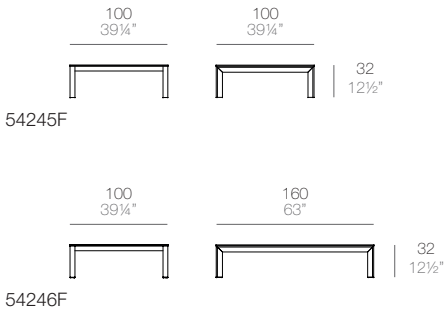

VONDOM

INSTRUCCIONES DE ENSAMBLAJE **ASSEMBLY INSTRUCTIONS**

FRAME ALUMINIO / FRAME ALUMINIUM

FRAME ALUMINIUM. Mesas comedor. Dinning tables

54230F

54236F

54231F

54238F

54242F

FRAME ALUMINIUM. Mesas altas. High tables

FRAME ALUMINIUM. Mesas bajas. Coffee tables

Piezas suministradas. Supplied parts

Información importante: Leer detenidamente.

Guarda esta información para consultarla en el futuro.

- Los perfiles de aluminio tienen ángulos vivos que pueden cortar o causar graves lesiones.
- Para su manipulación y montaje se deben utilizar guantes de protección.
- No utilizar herramientas cortantes.
- La manipulación se debe hacer muy cuidadosamente ya que es un material muy sensible a rayaduras y abolladuras, recomendamos trabajar sobre una protección en el suelo.
- Se necesitan al menos 3 personas para montar adecuadamente la estructura.

VONDOM

(D)

Depende de la medida de mesa
Depending on table size

(E)

x8

(F)

x4

(G)