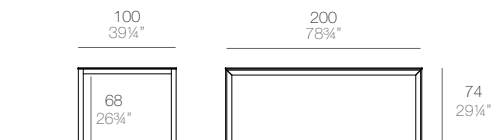

FRAME ALUMINIUM. Mesas comedor. Dinning tables

54230F

54236F

54231F

54238F

54232F

54240F

54233F

54237F

54234F

54239F

54235F

54241F

54242F