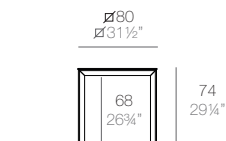

VONDOM

INSTRUCCIONES DE ENSAMBLAJE **ASSEMBLY INSTRUCTIONS**

FRAME ALUMINIO / FRAME ALUMINIUM

FRAME ALUMINIUM. Mesas comedor. Dinning tables

54230F

54236F

54231F

54238F

VONDOM

(D)

Depende de la medida de mesa
Depending on table size

(E)

x8

(F)

x4

(G)