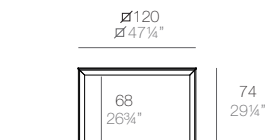

FRAME ALUMINIUM. Mesas comedor. Dinning tables

54230F

54236F

54231F

54238F

54232F

54240F

54233F

54237F

54234F

54239F

54235F

54241F

54242F