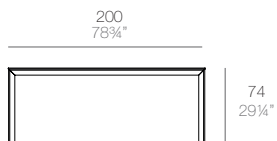

FRAME ALUMINIUM. Mesas comedor. Dinning tables

54230F

54236F

54231F

54238F

54232F

54240F

54233F

54237F

54234F

54239F

54235F

54241F

54242F