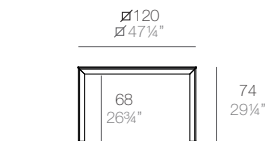

FRAME ALUMINIUM. Mesas comedor. Dinning tables

54230F

54236F

54231F

54238F

54232F

54240F

54233F

54237F

54234F

54239F

54235F

54241F

54242F