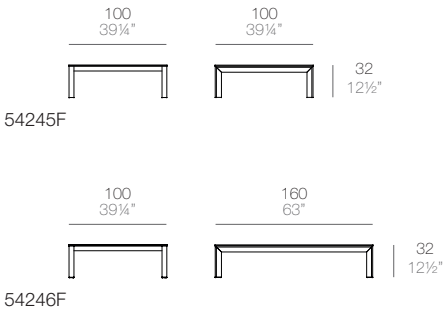

VONDOM

INSTRUCCIONES DE ENSAMBLAJE **ASSEMBLY INSTRUCTIONS**

FRAME ALUMINIO / FRAME ALUMINIUM

FRAME ALUMINIUM. Mesas comedor. Dinning tables

54230F

54236F

54231F

54238F

54242F

FRAME ALUMINIUM. Mesas altas. High tables

FRAME ALUMINIUM. Mesas bajas. Coffee tables

Piezas suministradas. Supplied parts

Información importante: Leer detenidamente.

Guarda esta información para consultarla en el futuro.

- Los perfiles de aluminio tienen ángulos vivos que pueden cortar o causar graves lesiones.
- Para su manipulación y montaje se deben utilizar guantes de protección.
- No utilizar herramientas cortantes.
- La manipulación se debe hacer muy cuidadosamente ya que es un material muy sensible a rayaduras y abolladuras, recomendamos trabajar sobre una protección en el suelo.
- Se necesitan al menos 3 personas para montar adecuadamente la estructura.

VONDOM

(D)

Depende de la medida de mesa
Depending on table size

(E)

x8

(F)

x4

(G)