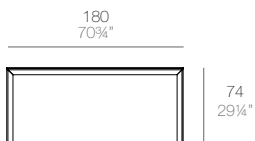

FRAME ALUMINIUM. Mesas comedor. Dinning tables

54230F

54236F

54231F

54238F

54232F

54240F

54233F

54237F

54234F

54239F

54235F

54241F

54242F