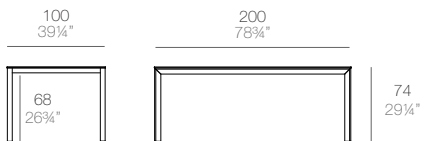

FRAME ALUMINIUM. Mesas comedor. Dinning tables

54230F

54236F

54231F

54238F

54232F

54240F

54233F

54237F

54234F

54239F

54235F

54241F

54242F