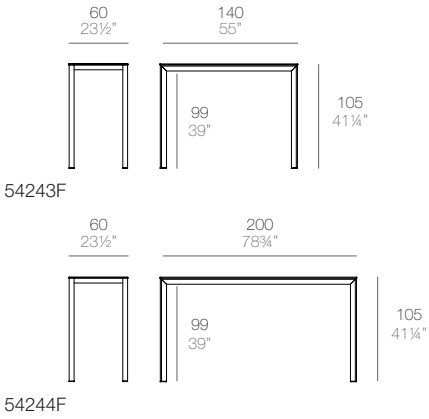

VONDOM

INSTRUCCIONES DE ENSAMBLAJE **ASSEMBLY INSTRUCTIONS**

FRAME ALUMINIO / FRAME ALUMINIUM

FRAME ALUMINIUM. Mesas comedor. Dinning tables

54230F

54236F

54231F

54238F

54242F

FRAME ALUMINIUM. Mesas altas. High tables

FRAME ALUMINIUM. Mesas bajas. Coffee tables

Piezas suministradas. Supplied parts

Información importante: Leer detenidamente.

Guarda esta información para consultarla en el futuro.

VONDOM

(D)

Depende de la medida de mesa
Depending on table size

(E)

x8

(F)

x4

(G)