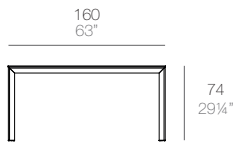

VONDOM

INSTRUCCIONES DE ENSAMBLAJE **ASSEMBLY INSTRUCTIONS**

FRAME ALUMINIO / FRAME ALUMINIUM

FRAME ALUMINIUM. Mesas comedor. Dinning tables

54230F

54236F

54231F

54238F

VONDOM

(D)

Depende de la medida de mesa
Depending on table size

(E)

x8

(F)

x4

(G)