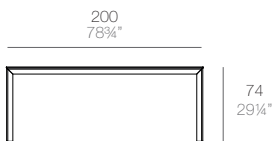

54242F

FRAME ALUMINIUM. Mesas altas. High tables

FRAME ALUMINIUM. Mesas bajas. Coffee tables

Piezas suministradas. Supplied parts

Información importante: Leer detenidamente.

Guarda esta información para consultarla en el futuro.