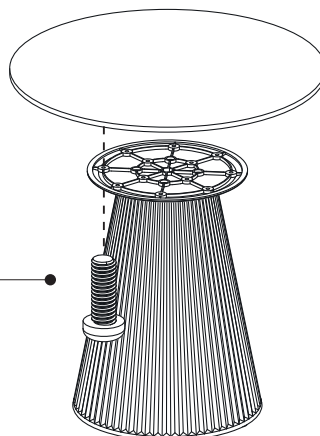

Soporte Fijo
 Fixed Bracket

! M6 x 35 mm

! Posición para el soporte
 Fixed Bracket position

Pata de Nivelación
 Leveling leg piece

Base
 Base

Atornille el tablero a la mesa
 Fix the table top

! M6 x 10 mm