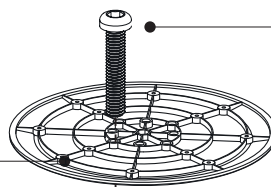

Colección Gatsby / Gatsby Collection  
 Instrucciones para montaje / Assembling instructions

x1

Ø500mm  
x1

M6 x 16  
x12

M6 x 35  
x 8

Llave Allen N° 4  
N° 4 Allen Key

! Como contrapeso, rellene la mesa con arena de sílice o grava.  
 As a counterweight, fill the table with silica sand or gravel stone.

Código / Reference	Peso recomendado Recommended weight
54440/54441/54442/54443	20 kg
54444/54445/54446/54447	40 kg
54448/54449/54450/54451	60 kg
54452/54453/54456/54457	80 kg
54464/54465/54468/54469	>80 kg
54460/54461/54462/54463	>80 kg
54454/54458/54466/54470	>80 kg
54455/54459/54467/54471	>80 kg

! Evite transportar la mesa.  
 Monte la mesa en la ubicación deseada.  
 Please avoid transporting this table.  
 Assemble this table in any desired place

Atornille el soporte fijo a la mesa.  
 Fix the fixed bracket on the table.

Soporte Fijo  
 Fixed Bracket

! M6 x 35 mm

! Posición para el soporte  
 Fixed Bracket position

Pata de Nivelación  
 Leveling leg piece

Atornille el tablero a la mesa  
 Fix the table top

Base  
 Base

! Posición para el tablero  
 Table top position