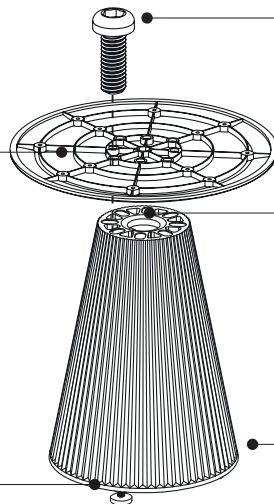

Colección Gatsby / Gatsby Collection
 Instrucciones para montaje / Assembling instructions

! Como contrapeso, rellene la mesa con arena de sílice o grava.
 As a counterweight, fill the table with silica sand or gravel stone.

| Código / Reference | Peso recomendado Recommended weight |
|-------------------------|--|
| 54440/54441/54442/54443 | 20 kg |
| 54444/54445/54446/54447 | 40 kg |
| 54448/54449/54450/54451 | 60 kg |
| 54452/54453/54456/54457 | 80 kg |
| 54464/54465/54468/54469 | >80 kg |
| 54460/54461/54462/54463 | >80 kg |
| 54454/54458/54466/54470 | >80 kg |
| 54455/54459/54467/54471 | >80 kg |

! Evite transportar la mesa.
 Monte la mesa en la ubicación deseada.
 Please avoid transporting this table.
 Assemble this table in any desired place

Atornille el soporte fijo a la mesa.
 Fix the fixed bracket on the table.

Soporte Fijo
 Fixed Bracket

Pata de Nivelación
 Leveling leg piece

Atornille el tablero a la mesa
 Fix the table top

! M6 x 16 mm

! M6 x 35 mm

! Posición para el soporte
 Fixed Bracket position

Base
 Base