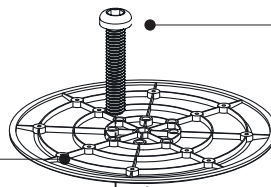

Colección Gatsby / Gatsby Collection
 Instrucciones para montaje / Assembling instructions

! Como contrapeso, rellene la mesa con arena de sílice o grava.
 As a counterweight, fill the table with silica sand or gravel stone.

Código / Reference	Peso recomendado Recommended weight
54440/54441/54442/54443	20 kg
54444/54445/54446/54447	40 kg
54448/54449/54450/54451	60 kg
54452/54453/54456/54457	80 kg
54464/54465/54468/54469	>80 kg
54460/54461/54462/54463	>80 kg
54454/54458/54466/54470	>80 kg
54455/54459/54467/54471	>80 kg

! Evite transportar la mesa.
 Monte la mesa en la ubicación deseada.
 Please avoid transporting this table.
 Assemble this table in any desired place

Atornille el soporte fijo a la mesa.
 Fix the fixed bracket on the table.

Soporte Fijo
 Fixed Bracket

! M6 x 35 mm
 ! Posición para el soporte
 Fixed Bracket position

Pata de Nivelación
 Leveling leg piece

Atornille el tablero a la mesa
 Fix the table top

! M6 x 18 mm

! Posición para el tablero
 Table top position