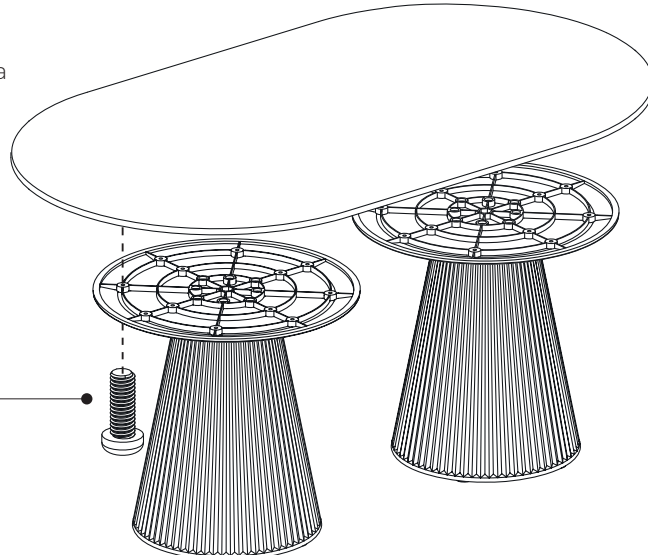

Soporte Fijo
 Fixed Bracket

! M6 x 35 mm

! Posición para el soporte
 Fixed Bracket position

Pata de Nivelación
 Leveling leg piece

Atornille el tablero a la mesa
 Fix the table top

! M6 x 18 mm

Base
 Base