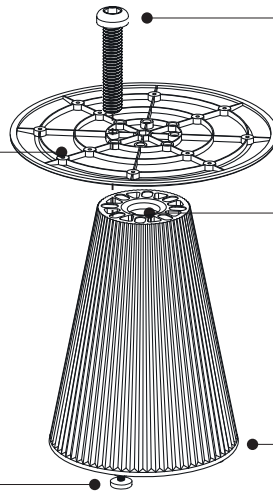

Colección Gatsby / Gatsby Collection
 Instrucciones para montaje / Assembling instructions

! Como contrapeso, rellene la mesa con arena de sílice o grava.
 As a counterweight, fill the table with silica sand or gravel stone.

Código / Reference	Peso recomendado / Recommended weight
54440/54441/54442/54443	20 kg
54444/54445/54446/54447	40 kg
54448/54449/54450/54451	60 kg
54452/54453/54456/54457	80 kg
54464/54465/54468/54469	>80 kg
54460/54461/54462/54463	>80 kg
54454/54458/54466/54470	>80 kg
54455/54459/54467/54471	>80 kg

Soporte Fijo
 Fixed Bracket

! M6 x 35 mm

! Posición para el soporte
 Fixed Bracket position

Pata de Nivelación
 Leveling leg piece

Atornille el tablero a la mesa
 Fix the table top

! M6 x 18 mm

Base
 Base