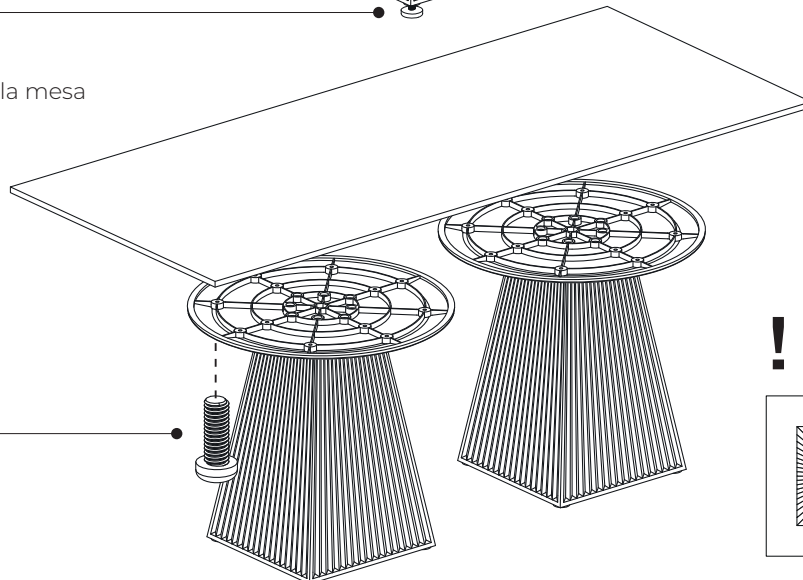

Soporte Fijo  
 Fixed Bracket

! M6 x 35 mm

! Posición para el soporte  
 Fixed Bracket position

Pata de Nivelación  
 Leveling leg piece

Atornille el tablero a la mesa  
 Fix the table top

! M6 x 16 mm

Base  
 Base

! Posición para el tablero  
 Table top position