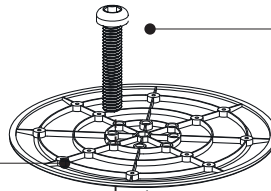

Código / Reference	Peso recomendado Recommended weight
54440/54441/54442/54443	20 kg
54444/54445/54446/54447	40 kg
54448/54449/54450/54451	60 kg
54452/54453/54456/54457	80 kg
54464/54465/54468/54469	>80 kg
54460/54461/54462/54463	>80 kg
54454/54458/54466/54470	>80 kg
54455/54459/54467/54471	>80 kg

! Evite transportar la mesa.  
 Monte la mesa en la ubicación deseada.  
 Please avoid transporting this table.  
 Assemble this table in any desired place

Atornille el soporte fijo a la mesa.  
 Fix the fixed bracket on the table.

Soporte Fijo  
 Fixed Bracket

! M6 x 35 mm

! Posición para el soporte  
 Fixed Bracket position

Pata de Nivelación  
 Leveling leg piece

Atornille el tablero a la mesa  
 Fix the table top

! M6 x 16 mm

Base  
 Base