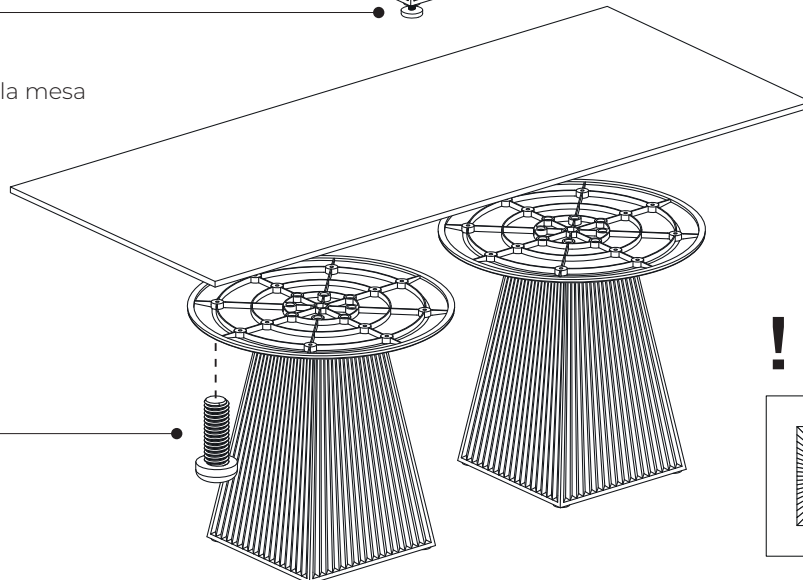

Soporte Fijo  
 Fixed Bracket

! M6 x 35 mm

! Posición para el soporte  
 Fixed Bracket position

Pata de Nivelación  
 Leveling leg piece

Base  
 Base

Atornille el tablero a la mesa  
 Fix the table top

! M6 x 18 mm

! Posición para el tablero  
 Table top position