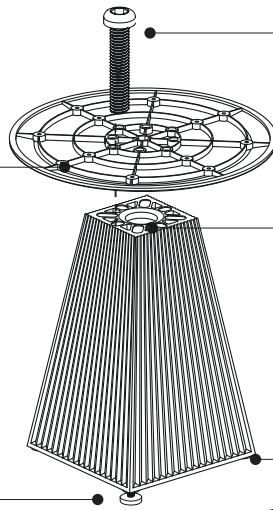

Colección Gatsby / Gatsby Collection  
 Instrucciones para montaje / Assembling instructions

! Como contrapeso, rellene la mesa con arena de sílice o grava.  
 As a counterweight, fill the table with silica sand or gravel stone.

Código / Reference	Peso recomendado Recommended weight
54440/54441/54442/54443	20 kg
54444/54445/54446/54447	40 kg
54448/54449/54450/54451	60 kg
54452/54453/54456/54457	80 kg
54464/54465/54468/54469	>80 kg
54460/54461/54462/54463	>80 kg
54454/54458/54466/54470	>80 kg
54455/54459/54467/54471	>80 kg

! Evite transportar la mesa.  
 Monte la mesa en la ubicación deseada.  
 Please avoid transporting this table.  
 Assemble this table in any desired place

Atornille el soporte fijo a la mesa.  
 Fix the fixed bracket on the table.

Soporte Fijo  
 Fixed Bracket

! M6 x 35 mm

! Posición para el soporte  
 Fixed Bracket position

Pata de Nivelación  
 Leveling leg piece

Base  
 Base

Atornille el tablero a la mesa  
 Fix the table top

! M6 x 18 mm