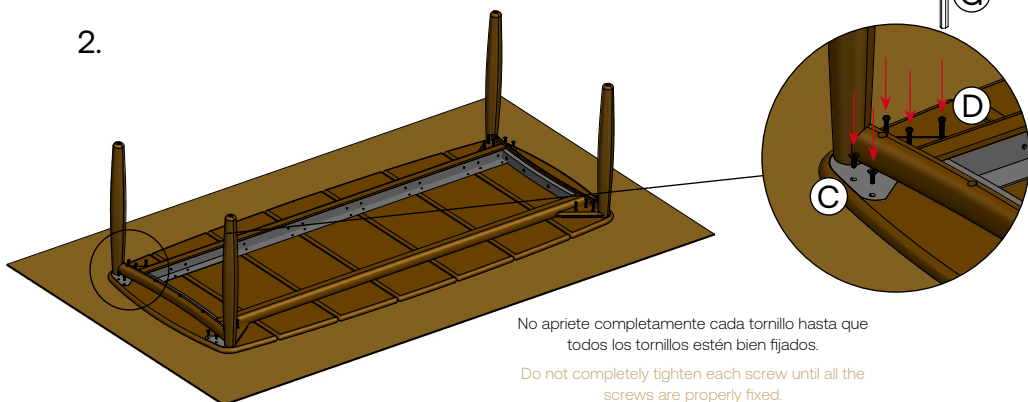

INSTRUCCIONES DE MONTAJE
ASSEMBLY INSTRUCTIONS

FUSTA
DINING TABLE

54875

Colección FUSTA / FUSTA COLLECTION

Instrucciones para montaje / Assembling instructions

1.

2.

No apriete completamente cada tornillo hasta que todos los tornillos estén bien fijados.

Do not completely tighten each screw until all the screws are properly fixed.

Instrucciones de funcionamiento / Operation instructions

3.

No apriete completamente cada tornillo hasta que todos los tornillos estén bien fijados.