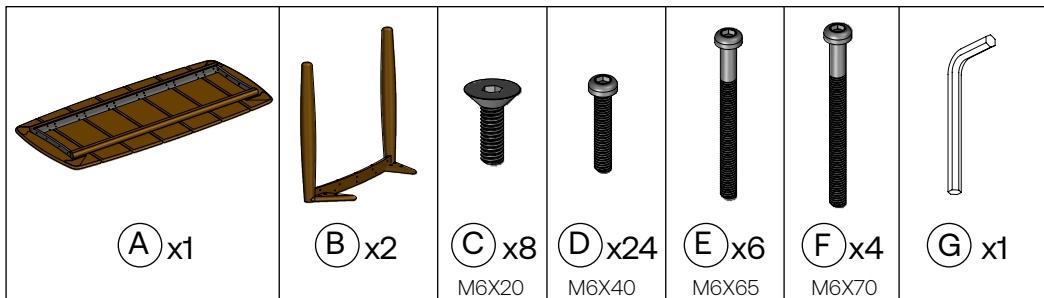

INSTRUCCIONES DE MONTAJE
ASSEMBLY INSTRUCTIONS

FUSTA
DINING TABLE

54875

Colección FUSTA / FUSTA COLLECTION

Instrucciones para montaje / Assembling instructions

1.

2.

No apriete completamente cada tornillo hasta que todos los tornillos estén bien fijados.

Do not completely tighten each screw until all the screws are properly fixed.

Instrucciones de funcionamiento / Operation instructions

3.

No apriete completamente cada tornillo hasta que todos los tornillos estén bien fijados.