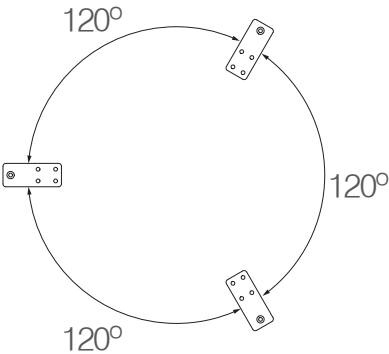

Colección STONE/ STONE COLLECTION instrucciones para fijar al suelo/ instructions to floor fix

posición
position

ANCLAJE AL SUELO

STONE Macetero 40
STONE Planter 40

Ref. : 55008

STONE Macetero 70
STONE Planter 70

Ref. : 55009

STONE Macetero 100
STONE Planter 100

Ref. : 55010

STONE Macetero 120
STONE Planter 120

Ref. : 55011

STONE Macetero 140
STONE Planter 140

Ref. : 55012