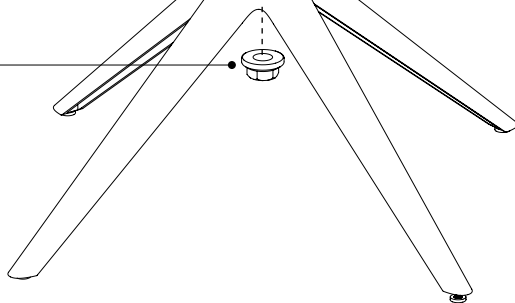

Colección Mari-Sol / Mari-Sol Collection

Instrucciones para montaje / Assembling instructions

x1

x1

x1

x1

SopORTE
Bracket

Varilla Roscada M12
M12 Threaded Rod

Tubo
Cylindrical Tube

Base
Base

! Tuerca con Collar M12
Llave Hexagonal N°19
M12 Flange Nut
N°19 Hexagonal Wrench

50 cm
19 3/4"

65015V
65033V

73 cm
28 3/4"

65016V
65035V

105 cm
41 3/4"