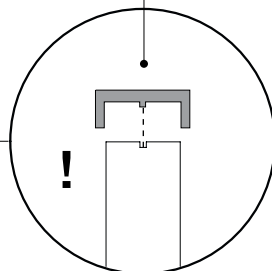

Colección Mari-Sol / Mari-Sol Collection

Instrucciones para montaje / Assembling instructions

x1

x1

x1

x1

SopORTE
Bracket

Varilla Roscada M12
M12 Threaded Rod

Tubo
Cylindrical Tube

Base
Base

! Tuerca con Collar M12
Llave Hexagonal N°19
M12 Flange Nut
N°19 Hexagonal Wrench

50 cm
19 3/4"

65015V
65033V

73 cm
28 3/4"

65016V
65035V

105 cm
41 3/4"