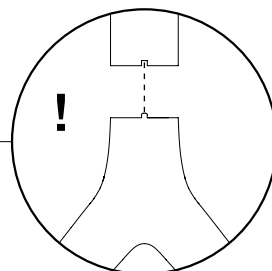

Colección Mari-Sol / Mari-Sol Collection

Instrucciones para montaje / Assembling instructions

x1

x1

x1

x1

SopORTE
Bracket

Varilla Roscada M12
M12 Threaded Rod

Tubo
Cylindrical Tube

Base
Base

! Tuerca con Collar M12
Llave Hexagonal N°19
M12 Flange Nut
N°19 Hexagonal Wrench

50 cm
19 3/4"

65015V
65033V

73 cm
28 3/4"

65016V
65035V

105 cm
41 3/4"