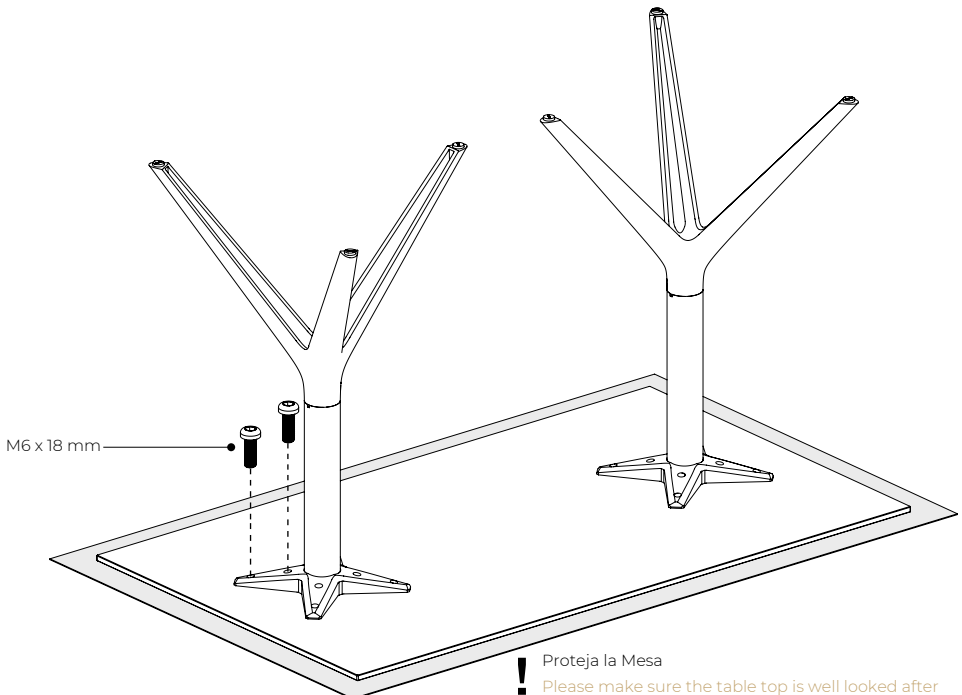

Tubo
Cylindrical Tube

Base
Base

Pata de Nivelación
Leveling leg piece

! Tuerca con Collar M 10
Llave Hexagonal N° 17
M 10 Flange Nut
N° 17 Hexagonal Wrench

ASSEMBLY

! Transportar el Tablero en Posición Vertical

! Please Carry the Table Top Only in a Vertical Position

! El Tablero Puede Romperse al Transportarlo en Posición Horizontal

! The Table Top Could Break if Carried in a Horizontal Way

! Diferentes Longitudes de Tornillos

! Different Screw Lengths

M6 x 18 mm
x 16

Llave Allen N° 4
N° 4 Allen Key

Posiciones de los Tornillos en Tableros Rectangulares

Screw Insertions in Rectangular Table Top

! Verifique la Posición Correcta de las Bases.

! Please Check that the Table Bases are in the Right Position.

! Proteja la Mesa

! Please make sure the table top is well looked after