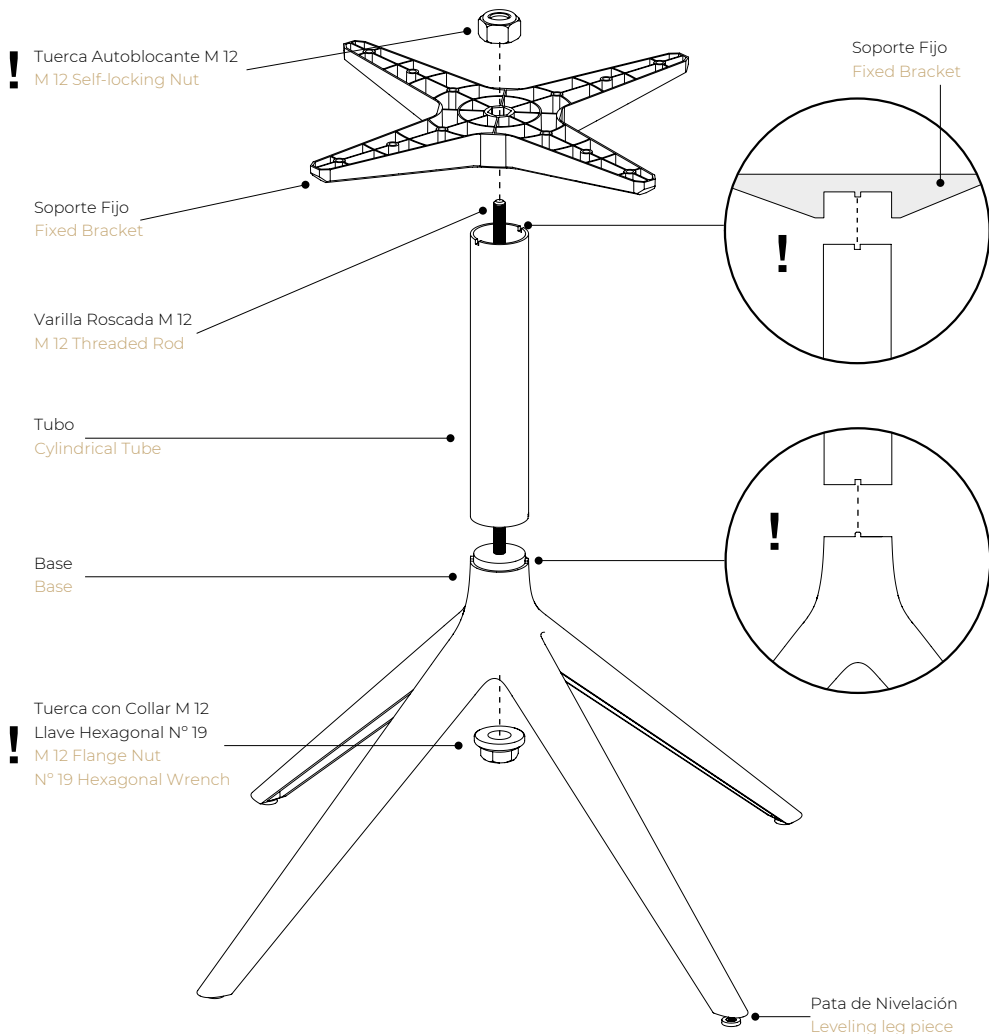

Colección Mari-Sol / Mari-Sol Collection

Instrucciones para montaje / Assembling instructions

x 2

x 2

x 2

x 2

x 24

x 2

x 2

ASSEMBLY

! Transportar el Tablero en Posición Vertical

Please Carry the Table Top Only in a Vertical Position

! El Tablero Puede Romperse al Transportarlo en Posición Horizontal

The Table Top Could Break if Carried in a Horizontal Way

! Diferentes Longitudes de Tornillos
Different Screw Lengths

M6 x 18 mm
x 24

Llave Allen N° 4
N° 4 Allen Key

Posiciones de los Tornillos en Tableros Rectangulares
Screw Insertions in Rectangular Table Top