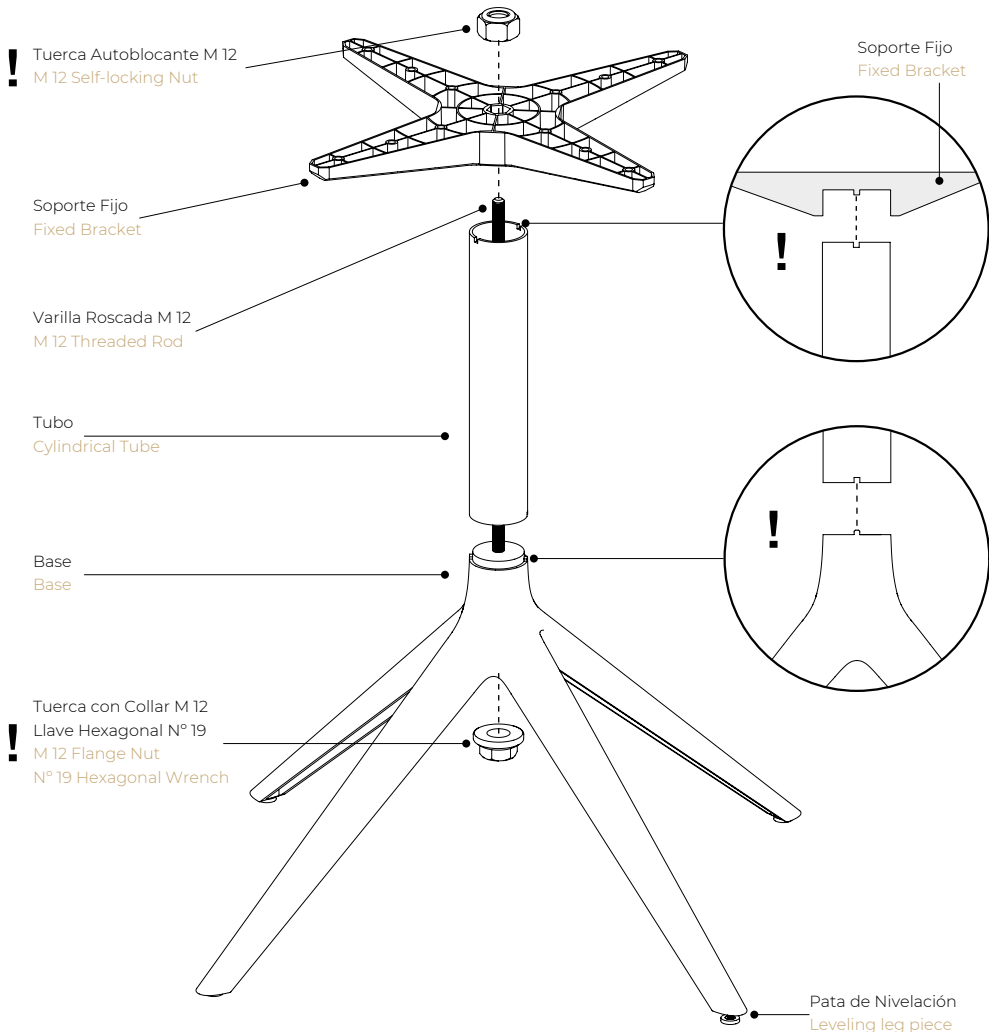

### Colección Mari-Sol / Mari-Sol Collection Instrucciones para montaje / Assembling instructions

x1

x1

x1

x1

x12

x1

x1

## ASSEMBLY

- ! Diferentes Longitudes de Tornillos  
Different Screw Lengths

Llave Allen N° 4  
N° 4 Allen Key

Posiciones de los Tornillos en Tableros Cuadrados y Redondos  
Screw Insertions in Square and Round Table Top

- ! Proteja la Mesa  
Please make sure the table top is well looked after

65015  
65033

65016  
65035

65020